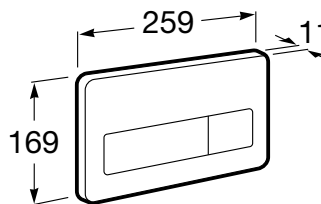

COMPATIBIL CU

DUPLO WC - Structură încastrată pentru Smart Toilets cu rezervor dublă comandă cot 90/110 ø

890090800

Rezervor încastrat pentru WC suspendat cu mecanism dubla descarcare

890090120

Duplo WC - rezervor încastrat, pentru WC suspendat, cu mecanism dublă descărcare